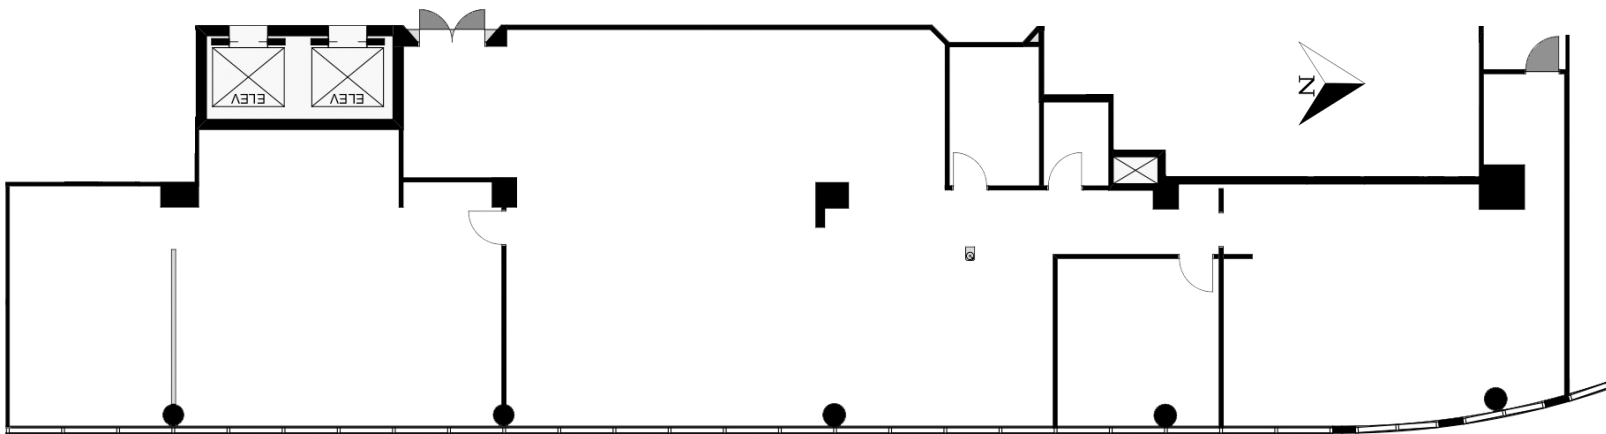

ONE TURNBERRY PLACE

FLOOR PLAN – SUITE 604

5,069 RSF

Contact

JONATHAN KINGSLEY

+ 1 954 652 4610

jonathan.kingsley@colliers.com

ILYSSA ETTELMAN